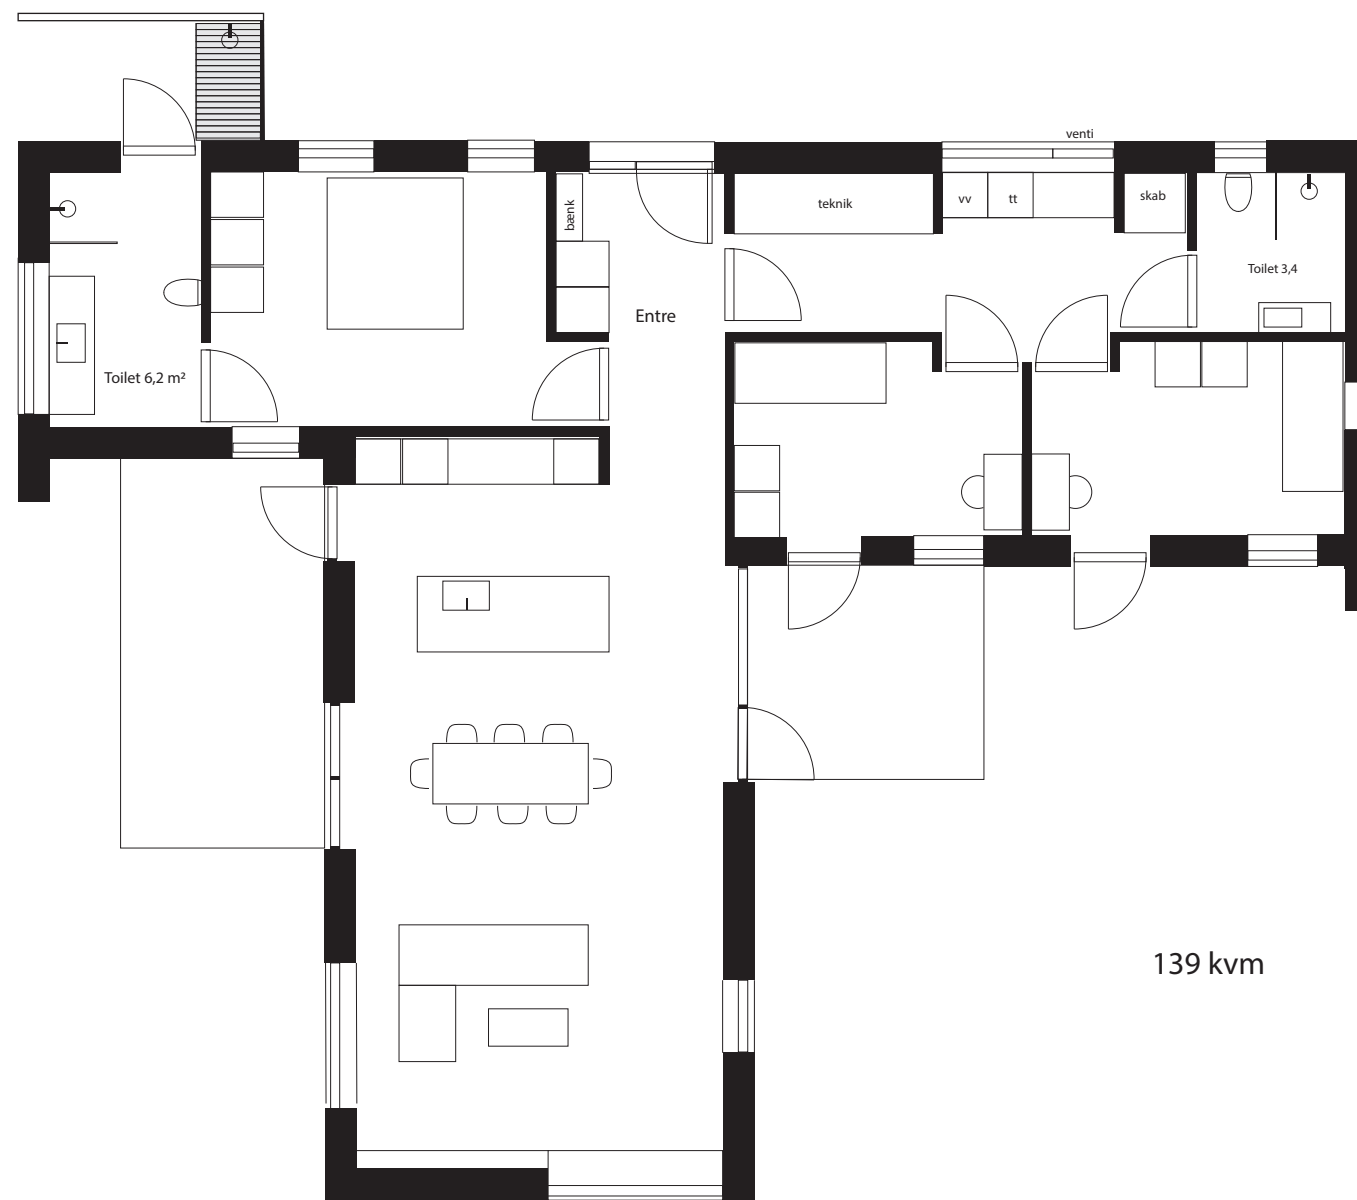

Snit AA

139 kvm

Plint/højde i 40 cm højde